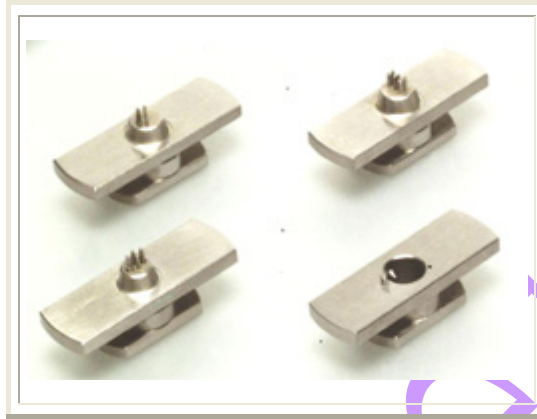

PANASERT 点胶嘴

Part Number (OEM)	Description
1021570402	NOZZLE VS 1D/1S \varnothing 0.7/ \varnothing 0.4
1021570542	NOZZLE L 2D/1S \varnothing 1.0/ \varnothing 7.0 P=3.0
1021570552	NOZZLE L 2D/1S \varnothing 1.3/ \varnothing 0.9 P=3.0
1021570562	NOZZLE S 2D/1S \varnothing 0.8/ \varnothing 0.5 P=1.2
1021570572	NOZZLE S 2D/2S \varnothing 0.8/ \varnothing 0.5 P=1.3
1021570412	NOZZLE S 2D/2S \varnothing 0.7/ \varnothing 0.4 P=1.0
1021570432	NOZZLE S 2D/2S \varnothing 0.7/ \varnothing 0.4 P=0.8
1021570422	NOZZLE L 4D/1S \varnothing 0.8/ \varnothing 0.5 P=3.0