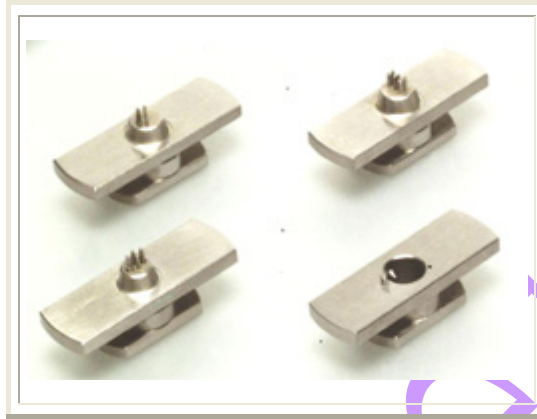

PANASERT DISPENSING NOZZLE

Part Number (OEM)	Description
1021570402	NOZZLE VS 1D/1S Ø 0.7/ Ø 0.4
1021570542	NOZZLE L 2D/1S Ø 1.0/ Ø 7.0 P=3.0
1021570552	NOZZLE L 2D/1S Ø 1.3/ Ø 0.9 P=3.0
1021570562	NOZZLE S 2D/1S Ø 0.8/ Ø 0.5 P=1.2
1021570572	NOZZLE S 2D/2S Ø 0.8/ Ø 0.5 P=1.3
1021570412	NOZZLE S 2D/2S Ø 0.7/ Ø 0.4 P=1.0
1021570432	NOZZLE S 2D/2S Ø 0.7/ Ø 0.4 P=0.8
1021570422	NOZZLE L 4D/1S Ø 0.8/ Ø 0.5 P=3.0