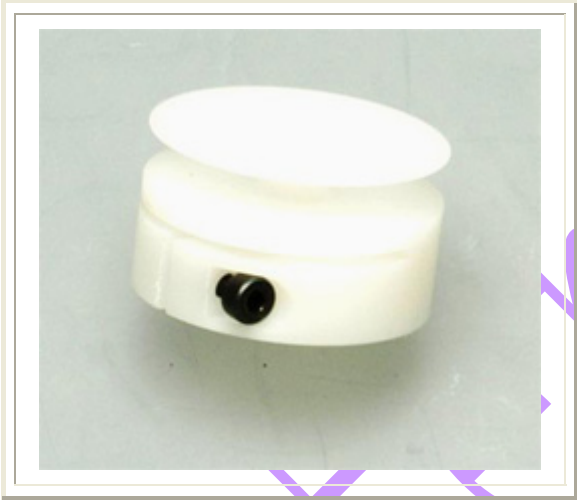

SONY REFLECTOR

Part Number	Description
0-964-701-00	SONY REFLECTOR CAP ( Ø 22 BIG )